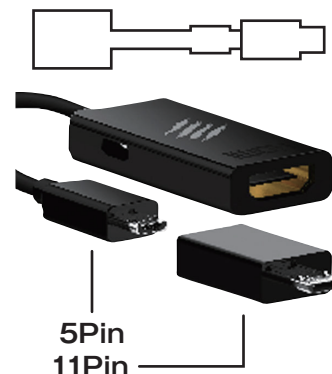

Play Big & Charge Pack for Android (アンドロイド/タブレット)

◆ケーブル長 MHL 変換ケーブル長 / 110mm、HDMI ケーブル長 / 900 mm ◆本体サイズ スマートデバイススタンド / 140mm x 100mm x 63mm、MicroUSB 変換アダプター (11pin > 5pin) / 30mm x 17mm x 7m ◆機能 MHL 対応 Android OS のスマートフォン、タブレットを、HDMI および MHL に対応したテレビやモニターに接続できます。接続中は、MicroUSB (ケーブル別売：デバイス付属の物をお使いください) によりデバイスへの充電が行われます。スマートフォンの対応機種は、下記 Web ページでご確認ください。
<http://www.madcatz.com/compatibility/playbig/> ◆内容物 MHL 変換ケーブル、HDMI ケーブル、スマートデバイススタンド、MicroUSB ダブター、説明書 (英語)、保証書

アダプター

型番: MC-PBZ

発売元: マッドキャッツ株式会社

●ユーザー問い合わせ先
マッドキャッツ カスタマーセンター: jpsupport@madcatz.com
ホームページURL: www.madcatz.co.jp

マッドキャッツ、Mad Catz、および、Mad Catz ロゴは、Mad Catz Inc. の登録商標です。
その他、記載されている会社名、製品名は、各社の登録商標または商標です。

対応アンドロイドスマートフォン/タブレットの画面を大きなHDMI/MHL対応テレビに接続して映し出すMHL変換ケーブル(90cm HDMIケーブル付属)セット

- ①リビングの大きなテレビで普段スマホで遊んでいるゲームや動画を大迫力で楽しめます
  別売りの C.T.R.L.R や Micro C.T.R.L.R、ゲームパッドなどを併用することで、登場キャラクターを隠さずにテレビゲーム感覚で操作できます
- ②TV に接続しながらスマホの充電もできるので充電切れの心配も不要
- ③スマホやタブレットを見やすい角度で立てかける。スマートデバイススタンドを付属

こんなお客様におすすめ

- ●スマホの画面をリビングのテレビに接続したいお客様
- ●最近人気のMHL変換ケーブルをお探しの方
- ●スマホの画面の小ささに不満のお客様

Android
Tablet

Play Big & Charge Pack for Android
(Android/Tablet)

PLAYBIG & CHARGE PACK FOR :: ANDROID

内容物

MHLアダプター

HDMIケーブル

スマートデバイス スタンド

型番: MC-PBZ