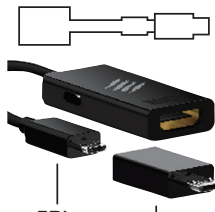

Play Big & Charge Pack for Android

(アンドロイド/タブレット)

対応アンドロイドスマートフォン/タブレットの画面を大きなHDMI/MHL対応テレビに接続して映し出すMHL変換ケーブル(90cm HDMIケーブル付属)セット

- ①リビングの大きなテレビで普段スマホで遊んでいるゲームや動画を大迫力で楽しめます
  別売りのC.T.R.L.RやMicro C.T.R.L.R、ゲームパッドなどを併用することで、登場キャラクターを随分すぐにテレビゲーム感覚で操作できます
- ②TVに接続しながらスマホの充電もできるので充電切れの心配も不要
- ③スマホやタブレットを見やすい角度で立てかける。スマートデバイススタンドを付属

こんなお客様におすすめ

- ●スマホの画面をリビングのテレビに接続したいお客様
- ●最近人気のMHL変換ケーブルをお探しの方
- ●スマホの画面の小ささに不満のお客様

アダプター

型番: MC-PBZ

発売元: マッドキャッツ株式会社

●ユーザー問い合わせ先

マッドキャッツ カスタマーセンター: jpsupport@madcatz.com

ホームページURL: www.madcatz.co.jp

Play Big & Charge Pack for Android

(アンドロイド/タブレット)

対応アンドロイドスマートフォン/タブレットの画面を大きなHDMI/MHL対応テレビに接続して映し出すMHL変換ケーブル(90cm HDMIケーブル付属)セット

- ①リビングの大きなテレビで普段スマホで遊んでいるゲームや動画を大迫力で楽しめます
  別売りのC.T.R.L.RやMicro C.T.R.L.R、ゲームパッドなどを併用することで、登場キャラクターを随分すぐにテレビゲーム感覚で操作できます
- ②TVに接続しながらスマホの充電もできるので充電切れの心配も不要
- ③スマホやタブレットを見やすい角度で立てかける。スマートデバイススタンドを付属

こんなお客様におすすめ

- ●スマホの画面をリビングのテレビに接続したいお客様
- ●最近人気のMHL変換ケーブルをお探しの方
- ●スマホの画面の小ささに不満のお客様

アダプター

型番: MC-PBZ

発売元: マッドキャッツ株式会社

●ユーザー問い合わせ先

マッドキャッツ カスタマーセンター: jpsupport@madcatz.com

ホームページURL: www.madcatz.co.jp

Android
Tablet

PLAYBIG & CHARGE PACK

FOR :: ANDROID

Play Big & Charge Pack for Android
(Android/Tablet)

内容物

MHLアダプター

HDMIケーブル

スマートデバイス スタンド

型番: MC-PBZ

Android
Tablet

PLAYBIG & CHARGE PACK

FOR :: ANDROID

Play Big & Charge Pack for Android
(Android/Tablet)

内容物

MHLアダプター

HDMIケーブル

スマートデバイス スタンド

型番: MC-PBZ