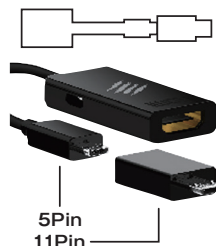

内容物

MHLアダプター