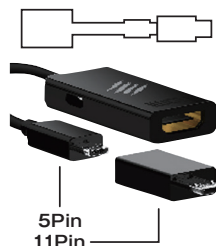

内容物

MHLアダプター