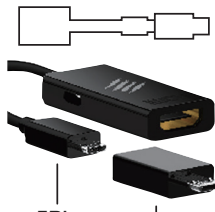

Play Big & Charge Pack for Android

(アンドロイド/タブレット)

対応アンドロイドスマートフォン/タブレットの画面を大きなHDMI/MHL対応テレビに接続して映し出すMHL変換ケーブル(90cm HDMIケーブル付属)セット

- ①リビングの大きなテレビで普段スマホで遊んでいるゲームや動画を大迫力で楽しめます
  別売りのC.T.R.L.RやMicro C.T.R.L.R、ゲームパッドなどを併用することで、登場キャラクターを随分すぐにテレビゲーム感覚で操作できます
- ②TVに接続しながらスマホの充電もできるので充電切れの心配も不要
- ③スマホやタブレットを見やすい角度で立てかける。スマートデバイススタンドを付属

こんなお客様におすすめ

- ●スマホの画面をリビングのテレビに接続したいお客様
- ●最近人気のMHL変換ケーブルをお探しの方
- ●スマホの画面の小ささに不満のお客様

アダプター

型番: MC-PBZ

発売元: マッドキャッツ株式会社

●ユーザー問い合わせ先

マッドキャッツ カスタマーセンター: jpsupport@madcatz.com

ホームページURL: www.madcatz.co.jp

Play Big & Charge Pack for Android

(アンドロイド/タブレット)

対応アンドロイドスマートフォン/タブレットの画面を大きなHDMI/MHL対応テレビに接続して映し出すMHL変換ケーブル(90cm HDMIケーブル付属)セット

- ①リビングの大きなテレビで普段スマホで遊んでいるゲームや動画を大迫力で楽しめます
  別売りのC.T.R.L.RやMicro C.T.R.L.R、ゲームパッドなどを併用することで、登場キャラクターを随分すぐにテレビゲーム感覚で操作できます
- ②TVに接続しながらスマホの充電もできるので充電切れの心配も不要
- ③スマホやタブレットを見やすい角度で立てかける。スマートデバイススタンドを付属

こんなお客様におすすめ

- ●スマホの画面をリビングのテレビに接続したいお客様
- ●最近人気のMHL変換ケーブルをお探しの方
- ●スマホの画面の小ささに不満のお客様

アダプター

型番: MC-PBZ

発売元: マッドキャッツ株式会社

●ユーザー問い合わせ先

マッドキャッツ カスタマーセンター: jpsupport@madcatz.com

ホームページURL: www.madcatz.co.jp

Android
Tablet

PLAYBIG & CHARGE PACK

FOR :: ANDROID

Play Big & Charge Pack for Android
(Android/Tablet)

内容物

MHLアダプター

HDMIケーブル

スマートデバイス スタンド

型番: MC-PBZ

Android
Tablet

PLAYBIG & CHARGE PACK

FOR :: ANDROID

Play Big & Charge Pack for Android
(Android/Tablet)

内容物

MHLアダプター

HDMIケーブル

スマートデバイス スタンド

型番: MC-PBZ