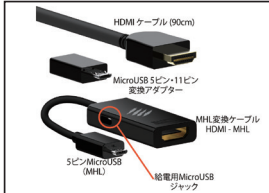

Play Big & Charge Pack for Android (アンドロイド/タブレット)