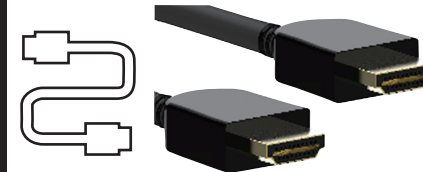

対応アンドロイドスマートフォン/タブレットの画面を大きなHDMI/MHL対応テレビに接続して映し出すMHL変換ケーブル(90cm HDMIケーブル付属)セット

- ①リビングの大きなテレビで普段スマホで遊んでいるゲームや動画を大迫力で楽しめます
別売りの C.T.R.L.R や Micro C.T.R.L.R、ゲームパッドなどを併用することで、登場キャラクターを隠さずにテレビゲーム感覚で操作できます
- ②TV に接続しながらスマホの充電もできるので充電切れの心配も不要
- ③スマホやタブレットを見やすい角度で立てかける、スマートデバイススタンドを付属

こんなお客様におすすめ

- スマホの画面をリビングのテレビに接続したいお客様
- 最近人気のMHL変換ケーブルをお探しの方
- スマホの画面の小ささに不満のお客様

Android
Tablet

Play Big & Charge Pack for Android
(Android/Tablet)

PLAYBIG & CHARGE PACK FOR :: ANDROID

内容物

MHLアダプター

5Pin
11Pin

HDMIケーブル

スマートデバイス スタンド

MAD CATZ

型番: MC-PB