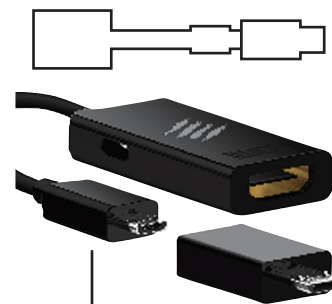

Play Big & Charge Pack for Android (アンドロイド/タブレット)

◆ケーブル長 MHL 変換ケーブル長 / 110mm、HDMI ケーブル長 / 900 mm ◆本体サイズ スマートデバイススタンド / 140mm x 100mm x 63mm、MicroUSB 変換アダプター (11pin > 5pin) / 30mm x 17mm x 7m ◆機能 MHL 対応 Android OS のスマートフォン、タブレットを、HDMI および MHL に対応したテレビやモニターに接続できます。接続中は、MicroUSB (ケーブル別売：デバイス付属の物をお使いください) によりデバイスへの充電が行われます。スマートフォンの対応機種は、下記 Web ページでご確認ください。
<http://www.madcatz.com/compatibility/playbig/> ◆内容物 MHL 変換ケーブル、HDMI ケーブル、スマートデバイススタンド、MicroUSB ダブター、説明書 (英語)、保証書

対応アンドロイドスマートフォン/タブレットの画面を大きなHDMI/MHL対応テレビに接続して映し出すMHL変換ケーブル(90cm HDMIケーブル付属)セット

- ①リビングの大きなテレビで普段スマホで遊んでいるゲームや動画を大迫力で楽しめます
別売りの C.T.R.L.R や Micro C.T.R.L.R、ゲームパッドなどを併用することで、登場キャラクターを隠さずにテレビゲーム感覚で操作できます
- ②TV に接続しながらスマホの充電もできるので充電切れの心配も不要
- ③スマホやタブレットを見やすい角度で立てかける、スマートデバイススタンドを付属

こんなお客様におすすめ

- スマホの画面をリビングのテレビに接続したいお客様
- 最近人気のMHL変換ケーブルをお探しの方
- スマホの画面の小ささに不満のお客様

Android
Tablet

Play Big & Charge Pack for Android
(Android/Tablet)

PLAYBIG & CHARGE PACK FOR :: ANDROID

内容物

MHLアダプター

5Pin
11Pin

HDMIケーブル

スマートデバイス スタンド

MAD CATZ

型番: MC-PB