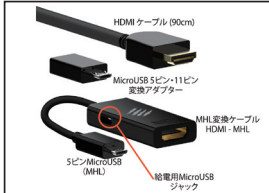

Play Big & Charge Pack for Android (アンドロイド/タブレット)

対応アンドロイドスマートフォン/タブレットの画面を大きなHDMI/MHL対応テレビに接続して映し出すMHL変換ケーブル(90cm HDMIケーブル付属)セット

- ①リビングの大きなテレビで普段スマホで遊んでいるゲームや動画を大迫力で楽しめます。別売りの C.T.R.L.R や Micro C.T.R.L.R、ゲームパッドなどを併用することで、登場キャラクターを隠さずにテレビゲーム感覚で操作できます。
- ②TV に接続しながらスマホの充電もできるので充電切れの心配も不要。
- ③スマホやタブレットを見やすい角度で立てかける、スマートデバイススタンドを付属。

こんなお客様におすすめ

- ●スマホの画面をリビングのテレビに接続したいお客様
- ●最近人気のMHL変換ケーブルをお探しの方
- ●スマホの画面の小ささに不満のお客様

アダプター

型番: MC-PB

発売元: マッドキャッツ株式会社

4 580398 814800

- ●ユーザー問い合わせ先
  マッドキャッツ カスタマーセンター: jpsupport@madcatz.com
  ホームページURL: www.madcatz.co.jp