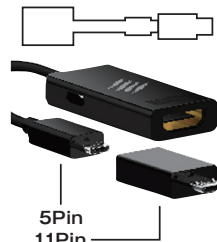

Play Big & Charge Pack for Android (アンドロイド/タブレット)

対応アンドロイドスマートフォン/タブレットの画面を大きなHDMI/MHL対応テレビに接続して映し出すMHL変換ケーブル(90cm HDMIケーブル付属)セット

- ①リビングの大きなテレビで普段スマホで遊んでいるゲームや動画を大迫力で楽しめます。別売りの C.T.R.L.R や Micro C.T.R.L.R、ゲームパッドなどを併用することで、登場キャラクターを隠さずにテレビゲーム感覚で操作できます。
- ②TV に接続しながらスマホの充電もできるので充電切れの心配も不要。
- ③スマホやタブレットを見やすい角度で立てかける、スマートデバイススタンドを付属。

こんなお客様におすすめ

- ●スマホの画面をリビングのテレビに接続したいお客様
- ●最近人気のMHL変換ケーブルをお探しの方
- ●スマホの画面の小ささに不満のお客様

アダプター

型番: MC-PB

発売元: マッドキャッツ株式会社

4 580398 814800

- ●ユーザー問い合わせ先
  マッドキャッツ カスタマーセンター: jpsupport@madcatz.com
  ホームページURL: www.madcatz.co.jp

Play Big & Charge Pack for Android (アンドロイド/タブレット)

対応アンドロイドスマートフォン/タブレットの画面を大きなHDMI/MHL対応テレビに接続して映し出すMHL変換ケーブル(90cm HDMIケーブル付属)セット

- ①リビングの大きなテレビで普段スマホで遊んでいるゲームや動画を大迫力で楽しめます。別売りの C.T.R.L.R や Micro C.T.R.L.R、ゲームパッドなどを併用することで、登場キャラクターを隠さずにテレビゲーム感覚で操作できます。
- ②TV に接続しながらスマホの充電もできるので充電切れの心配も不要。
- ③スマホやタブレットを見やすい角度で立てかける、スマートデバイススタンドを付属。

こんなお客様におすすめ

- ●スマホの画面をリビングのテレビに接続したいお客様
- ●最近人気のMHL変換ケーブルをお探しの方
- ●スマホの画面の小ささに不満のお客様

アダプター

型番: MC-PB

発売元: マッドキャッツ株式会社

4 580398 814800

- ●ユーザー問い合わせ先
  マッドキャッツ カスタマーセンター: jpsupport@madcatz.com
  ホームページURL: www.madcatz.co.jp

Android
Tablet

PLAY BIG & CHARGE PACK FOR :: ANDROID

Play Big & Charge Pack for Android
(Android/Tablet)

内容物

MHLアダプター

5Pin
11Pin

HDMIケーブル

スマートデバイス スタンド

Android
Tablet

PLAY BIG & CHARGE PACK FOR :: ANDROID

Play Big & Charge Pack for Android
(Android/Tablet)

内容物

MHLアダプター

5Pin
11Pin

HDMIケーブル

スマートデバイス スタンド

型番: MC-PB