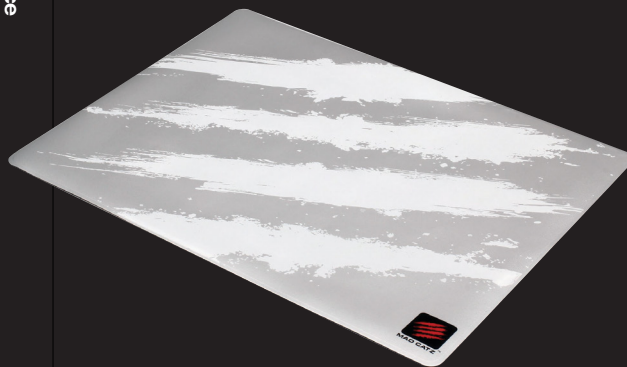

G.L.I.D.E. 7 Gaming Surface

マウスパッド

型番：MC-GLIDE7R2Z

発売元：マッドキャッツ株式会社

本体サイズ (幅×奥行×厚さ) mm 400 x 300 x 1
レーザーセンサーおよびオプティカルセンサーの両方に対応するほか、R.A.T3/5/7/9/M.M.O.7に採用されているツインアイレーザーセンサーに最適化されたシリコン樹脂採用。低摩擦表面加工により正確で高速なマウス操作をサポート。通常のマウスパッドより150%大きくローセンススタイルのゲーマーの大きなマウス動作もサポートするXL (40x30cm)サイズ。

本体サイズ (幅×奥行×厚さ) mm 400 x 300 x 1
レーザーセンサーおよびオプティカルセンサーの両方に対応するほか、R.A.T3/5/7/9/M.M.O.7に採用されているツインアイレーザーセンサーに最適化されたシリコン樹脂採用。低摩擦表面加工により正確で高速なマウス操作をサポート。通常のマウスパッドより150%大きくローセンススタイルのゲーマーの大きなマウス動作もサポートするXL (40x30cm)サイズ。

型番：MC-GLIDE7R2Z

G.L.I.D.E.™ 7

:: GAMING SURFACE :: SPIELFLÄCHE :: TAPIS DE SOURIS DE JEU ::

XLサイズ(40 x 30cm)の面積、厚さ1mmのマウスパッドです。シリコン樹脂素材を採用し、オプティカルセンサー、レーザーセンサーに対応するほか、R.A.T3/5/7/9/M.M.O.7に採用されているツインアイレーザーセンサーに最適化されています。また、低摩擦な表面加工によりマウスの移動操作にかかる負荷を軽減します。ローセンススタイルを含めた、あらゆるPCゲーマーに適しています。箱型のプレミアムキャリングケースが付属します。

G.L.I.D.E.™ 7

:: GAMING SURFACE :: SPIELFLÄCHE :: TAPIS DE SOURIS DE JEU ::

XLサイズ(40 x 30cm)の面積、厚さ1mmのマウスパッドです。シリコン樹脂素材を採用し、オプティカルセンサー、レーザーセンサーに対応するほか、R.A.T3/5/7/9/M.M.O.7に採用されているツインアイレーザーセンサーに最適化されています。また、低摩擦な表面加工によりマウスの移動操作にかかる負荷を軽減します。ローセンススタイルを含めた、あらゆるPCゲーマーに適しています。箱型のプレミアムキャリングケースが付属します。