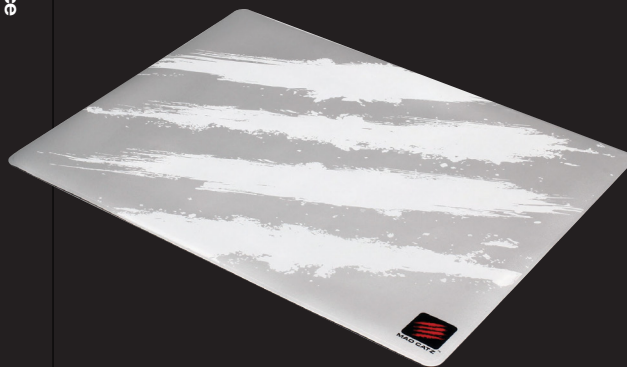

型番：MC-GLIDE7R2Z

G.L.I.D.E.™ 7

:: GAMING SURFACE :: SPIELFLÄCHE :: TAPIS DE SOURIS DE JEU ::

XLサイズ(40 x 30cm)の面積、厚さ1mmのマウスパッドです。シリコン樹脂素材を採用し、オプティカルセンサー、レーザーセンサーに対応するほか、R.A.T3/5/7/9/M.M.O.7に採用されているツインアイレーザーセンサーに最適化されています。また、低摩擦な表面加工によりマウスの移動操作にかかる負荷を軽減します。ローセンススタイルを含めた、あらゆるPCゲーマーに適しています。箱型のプレミアムキャリングケースが付属します。

G.L.I.D.E.™ 7

:: GAMING SURFACE :: SPIELFLÄCHE :: TAPIS DE SOURIS DE JEU ::

XLサイズ(40 x 30cm)の面積、厚さ1mmのマウスパッドです。シリコン樹脂素材を採用し、オプティカルセンサー、レーザーセンサーに対応するほか、R.A.T3/5/7/9/M.M.O.7に採用されているツインアイレーザーセンサーに最適化されています。また、低摩擦な表面加工によりマウスの移動操作にかかる負荷を軽減します。ローセンススタイルを含めた、あらゆるPCゲーマーに適しています。箱型のプレミアムキャリングケースが付属します。