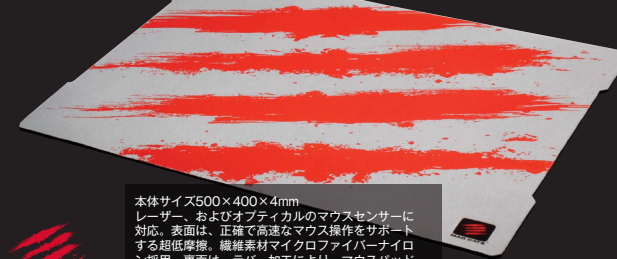

型番：MC-GLIDE5Z

MAD CATZ

GLIDE™ 5

:: GAMING SURFACE :: SPIELFLÄCHE :: TAPIS DE SOURIS DE JEU ::

本体サイズ500×400×4mm
レーザー、およびオプティカルのマウスセンサーに対応。表面は、正確で高速なマウス操作をサポートする超低摩擦。繊維素材マイクロファイバーナイロン採用。裏面は、ラバー加工により、マウスパッド自体の滑りを防止。
長時間でも快適な使用感が持続するソフトタイプ。