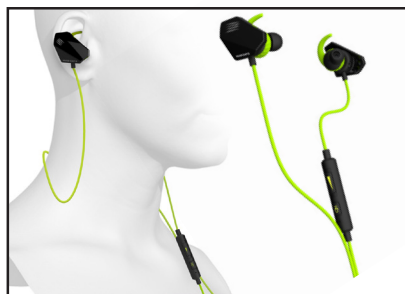

# E.S.™ PRO 1 Gaming Earbuds

(Windows/Mac/PS4/Wii U/Android/iOS)

インナーイヤーサポートにより高い  
ホールド性を得た、マッドキャッツ  
初のゲーミングイヤホン。

用途によって選べる2つのマイク。  
ゲームでクリアなボイスチャットが  
できる口元マイク。外で電話にも使え  
るリモコン内蔵マイクインラインリ  
モコン内蔵マイクの他、取り外し可  
能のフレキシブルマイクも付属。

## こんな方におすすめ

- ホールド性の高いイヤホンをお探しの方。
- スタイリッシュなイヤホンをお求めの方。
- 家の中だけでなく、外でもゲームを迫力ある音声で楽しみたい方。

チャンネル数：2、ドライバータイプ サイズ/材質：13.5mm/ネオジウム、マイクタイプ：インライン  
コントローラー内蔵タイプ、または着脱式マイク（無指向性）特殊機能：ボリュームダイヤル、マイク  
ミュート、マイク内蔵インラインコントローラー、着脱式マイク 必要システム：3.5mm音声入出力（  
4極またはピンク&グリーン）を備えたパソコン、ゲーム機、またはモバイル機器