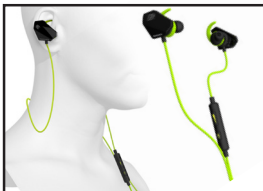

インナーイヤーサポートにより高い
ホールド性を得た、マッドキャッツ
初のゲーミングイヤホン。

用途によって選べる2つのマイク。
ゲームでクリアなボイスチャットが
できる口元マイク。外で電話にも使え
るリモコン内蔵マイクインラインリ
モコン内蔵マイクの他、取り外し可
能のフレキシブルマイクも付属。